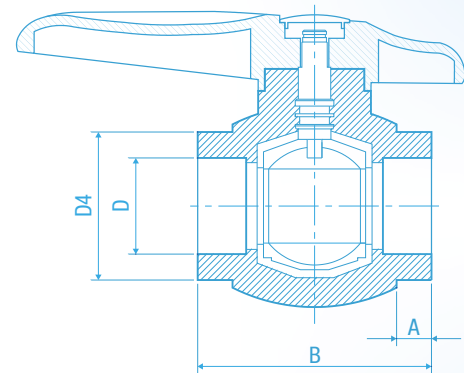

# FV PPR КРАН ШАРОВОЙ ПЛАСТИКОВЫЙ С РУЧКОЙ

Новый шаровой пластиковый кран, который впечатлит не только современным эргономичным видом, но и улучшенными характеристиками, такими как лёгкая манипуляция, повышенная долговечность или профиль полного потока.

## Основные преимущества

- Идеальная герметичность крана
- Улучшенная конструкция корпуса вала
- Защитный штуцер предотвращающий загрязнение упоров на ручке
- Эргономичная ручка для лёгкой манипуляции
- Профиль полного потока
- Повышенный комфорт при монтаже и работе благодаря инновационному дизайну, соответствующим материалам и оптимальному производственному процессу.

## Технические характеристики

Цвет:	серый RAL 7032
Материал:	PP-R
Использование:	холодная и горячая вода

Размер	Единица	Количество в большой упаковке	Вес [кг/шт]	Объём [дм³/шт]	# ●	# ●	# ●		D [мм]	D4 [мм]	A [мм]	B [мм]	
16	шт	40	10	0,12	0,17	AA271016000Z	BA271016000Z	WA271016000Z*	„бабочка“	16	22,8	13	58
20	шт	40	10	0,13	0,3	AA271020000Z	BA271020000Z	WA271020000Z*	„бабочка“	20	30,5	14,5	63
20	шт	40	10	0,13	0,3	AA271020100Z	BA271020100Z	WA271020100Z*	ручка	20	30,5	14,5	63
25	шт	40	4	0,19	0,45	AA271025100Z	BA271025100Z	WA271025100Z*	„бабочка“	25	37	16	71
25	шт	40	4	0,19	0,45	AA271025000Z	BA271025000Z	WA271025000Z*	ручка	25	37	16	71
32	шт	20	2	0,33	0,9	AA271032000Z	BA271032000Z	WA271032000Z*	ручка	32	45	18	85
40	шт	15	1	0,46	1,2	AA271040000Z	BA271040000Z	WA271040000Z*	ручка	40	57	20,5	99