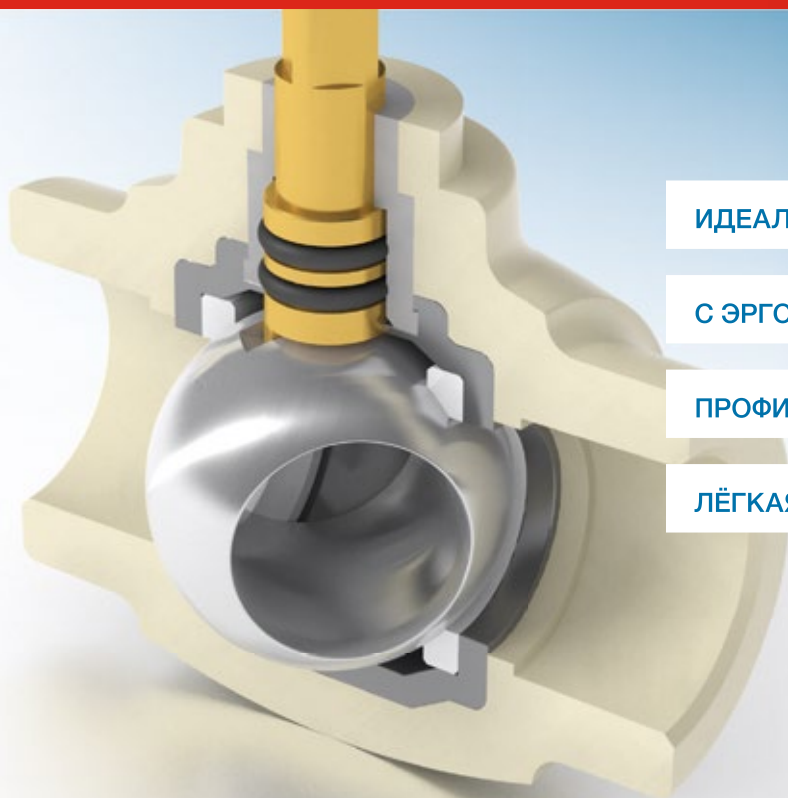

Больше, чем трубы

WWW.FV-PLAST.CZ

ИДЕАЛЬНО ГЕРМЕТИЧНЫЙ

С ЭРГОНОМИЧНОЙ РУЧКОЙ

ПРОФИЛЬ ПОЛНОГО ПОТОКА

ЛЁГКАЯ МАНИПУЛЯЦИЯ

## FV PPR КРАН

ШАРОВОЙ ПЛАСТИКОВЫЙ  
С РУЧКОЙ

Новый идеально герметичный шаровой кран с эргономичной ручкой и многими другими улучшенными элементами

# FV PPR КРАН ШАРОВОЙ ПЛАСТИКОВЫЙ С РУЧКОЙ

Новый шаровой пластиковый кран, который впечатлит не только современным эргономичным видом, но и улучшенными характеристиками, такими как лёгкая манипуляция, повышенная долговечность или профиль полного потока.

## Основные преимущества

- Идеальная герметичность крана
- Улучшенная конструкция корпуса вала
- Защитный штуцер предотвращающий загрязнение упоров на ручке
- Эргономичная ручка для лёгкой манипуляции
- Профиль полного потока
- Повышенный комфорт при монтаже и работе благодаря инновационному дизайну, соответствующим материалам и оптимальному производственному процессу.